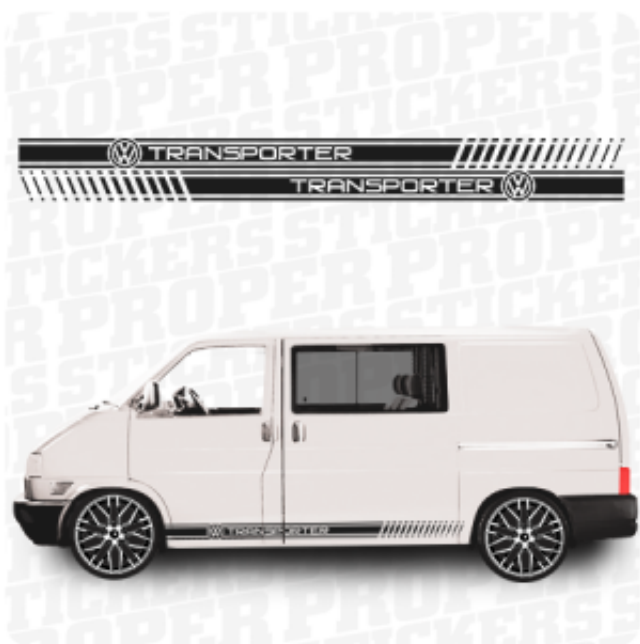

Link do produktu: <https://properstickers.pl/volkswagen-t4-t5-t6-pasy-p-1908.html>

VOLKSWAGEN T4 T5 T6 - pasy

Cena	130,00 zł
Czas wysyłki	2 dni robocze
Producent	ProperStickers

Opis produktu

BIAŁY	CZARNY	SZARY JASNY	SZARY	CYTRYNA	NIEBIESKI	NIEBIESKIE NIEBO
ŻÓŁTY	ŻÓLTE ZŁOTO	POMARAŃCZOWY	CZERWONY JASNY	CZERWONY	NIEBIESKI ZIMNY	TURKUSOWY
RÓŻOWY	RÓŻOWY JASNY	LILIOWY	LAWENDOWY	FIOLETOWY	MIĘTOWY	ZIELONY LIMONKA
ZIELONY	BRAŻOWY NOUGAT	BRAŻOWY JASNY	MIEDZIANY	ZŁOTY	SREBRNY	

WYMIARY NAKLEJKI:

ROZMIAR: 200 x 10 cm

POTRZEBUJESZ INNY ROZMIAR? NAPISZ DO NAS...

NAKLEJKA:

- » może być naklejona na dowolnej gładkiej powierzchni jak: samochód, lakier, szyba, lustro, telefon, laptop, ciężarówka, motor, rower, meble itp...
- » wykonana jest metodą cięcia po obrysie dzięki czemu nie posiada tła, tłem będzie powierzchnia na której zostanie naklejona
- » odporna na warunki atmosferyczne (deszcz, śnieg, słońce, ...)
- » posiada folię transportową dzięki której w bardzo prosty sposób przykleisz ją w miejsce docelowe

Produkt posiada dodatkowe opcje:

KOLOR NAKLEJKI: BIAŁY , CZARNY , SZARY JASNY , SZARY , CYTRYNA , NIEBIESKI , NIEBIESKIE NIEBO , ŻÓŁTY , ŻÓLTE ZŁOTO , POMARAŃCZOWY , CZERWONY JASNY , CZERWONY , NIEBIESKI ZIMNY , TURKUSOWY , RÓŻOWY , RÓŻOWY JASNY , LILIOWY ,