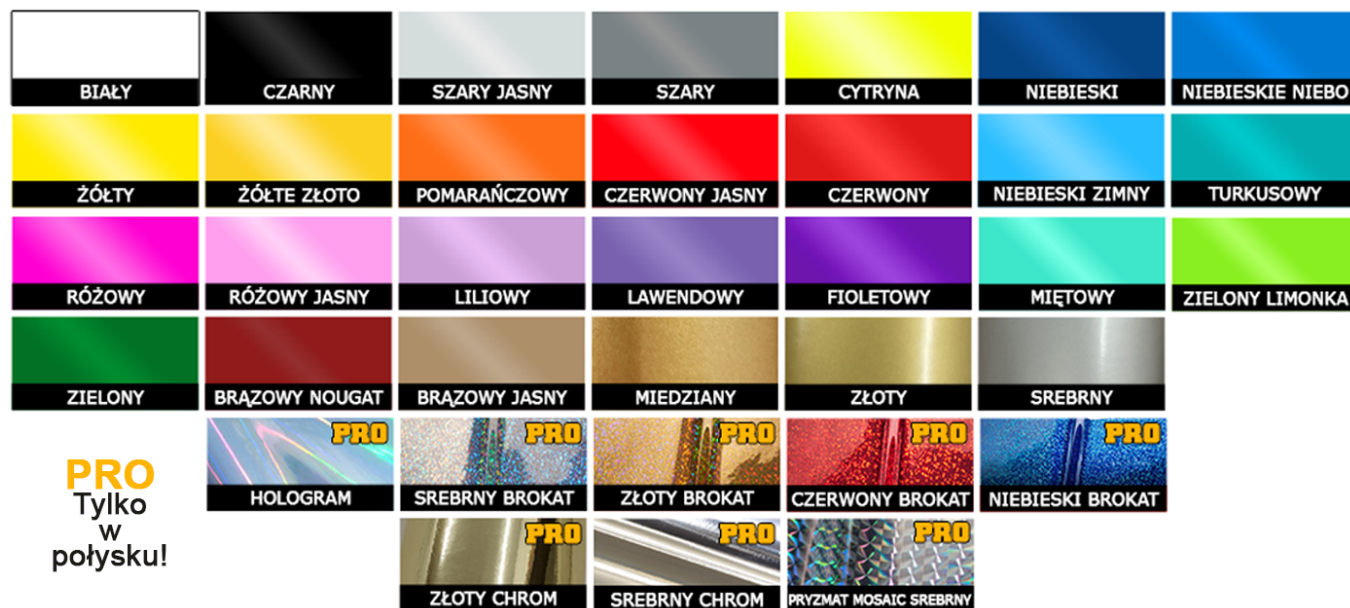

Link do produktu: <https://properstickers.pl/tuning-is-not-a-crime-1-p-466.html>

TUNING IS NOT A CRIME 1

Cena	7,00 zł
Czas wysyłki	2 dni robocze
Producent	ProperStickers
KOLORY "PRO"	BROKAT, HOLOGRAM, CHROM, CARBON ORAZ INOX TYLKO W WERSJI POŁYSK

Opis produktu

WYMIARY NAKLEJKI:

- » 15 cm x 6,5 cm
- » 20 cm x 8,7 cm

POTRZEBUJESZ INNY ROZMIAR? NAPISZ DO NAS...

NAKLEJKA:

- » może być naklejona na dowolnej gładkiej powierzchni jak: samochód, lakier, szyba, lustro, telefon, laptop, ciężarówka, motor, rower, meble itp...
- » wykonana jest metodą cięcia po obrysie dzięki czemu nie posiada tła, tłem będzie powierzchnia na której zostanie naklejona
- » odporna na warunki atmosferyczne (deszcz, śnieg, słońce, ...)

ROZMIAR: 15 cm , 20 cm

KOLOR NAKLEJKI: BIAŁY , CZARNY , SZARY JASNY , SZARY , CYTRYNA , NIEBIESKI , NIEBIESKIE NIEBO , ŻÓŁTY , ŻÓLTE ZŁOTO , POMARAŃCZOWY , CZERWONY JASNY , CZERWONY , NIEBIESKI ZIMNY , TURKUSOWY , RÓŻOWY , RÓŻOWY JASNY , LILIOWY , LAWENDOWY , FIOLETOWY , MIĘTOWY , ZIELONY LIMONKA , ZIELONY , BRĄZOWY NOUGAT , BRĄZOWY JASNY , MIEDZIANY , ZŁOTY , SREBRNY , HOLOGRAM - "PRO" , SREBRNY BROKAT - "PRO" , ZŁOTY BROKAT - "PRO" , CZERWONY BROKAT - "PRO" , NIEBIESKI BROKAT - "PRO" , ZŁOTY CHROM - "PRO" , SREBRNY CHROM - "PRO"

WYKOŃCZENIE: POŁYSK , MAT

ODBICIE LUSTRZANE: NIE - zewnętrzna , TAK - wewnętrzna