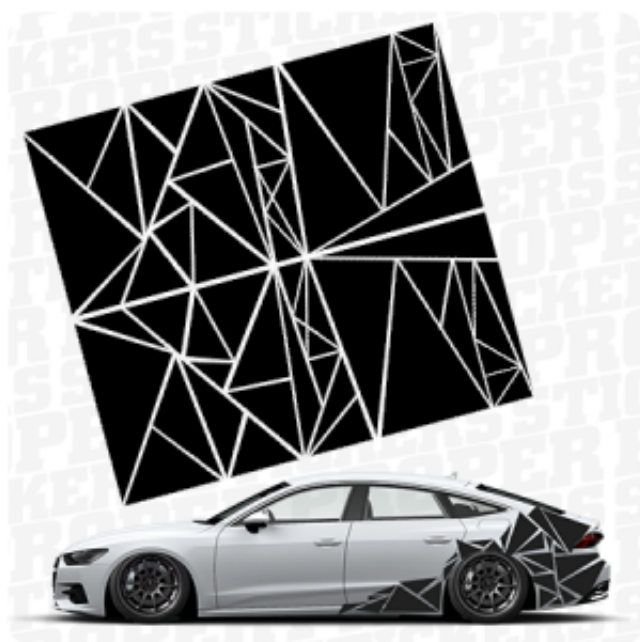

Link do produktu: <https://properstickers.pl/trojkaty-zestaw-2-arkusze-p-496.html>

TRÓJKĄTY - ZESTAW 2 ARKUSZE

Cena	120,00 zł
Czas wysyłki	2 dni robocze
Producent	ProperStickers
ZAWARTOŚĆ ZESTAWU	Każdy arkusz ma wymiary 45 x 100cm
KOLORY "HIGH"	WERSJA WYKOŃCZENIA WIDOCZNA JEST W NAZWACH KOLORÓW
KOLORY "PRO"	BROKAT, HOLOGRAM, CHROM, CARBON ORAZ INOX TYLKO W WERSJI POŁYSK

Opis produktu

BIAŁY	CZARNY	SZARY JASNY	SZARY	CYTRYNA	NIEBIESKI	NIEBIESKIE NIEBO
ŻÓŁTY	ŻÓŁTE ZŁOTO	POMARAŃCZOWY	CZERWONY JASNY	CZERWONY	NIEBIESKI ZIMNY	TURKUSOWY
RÓŻOWY	RÓŻOWY JASNY	LILIOWY	LAWENDOWY	FIOLETOWY	MIĘTOWY	ZIEŁONY LIMONKA
ZIEŁONY	BRAŹOWY NOUGAT	BRAŹOWY JASNY	MIEDZIANY	ZŁOTY	SREBRNY	
PRO Tylko w połysku!	PRO HOLOGRAM	PRO SREBRNY BROKAT	PRO ZŁOTY BROKAT	PRO CZERWONY BROKAT	PRO NIEBIESKI BROKAT	
		PRO ZŁOTY CHROM	PRO SREBRNY CHROM	PRO PRYZMAT MOSAIC SREBRNY		

ZAWARTOŚĆ ZESTAWU:

Zestaw składa się z 64 naklejek na dwóch arkuszach.

Arkusze przygotowane są tak abyś mógł z dwóch stron pojazdu odtworzyć ten sam wzór jednakże jeżeli nie chcesz, nie musisz, możesz naklejać je dowolnie, na dach, maskę, bok auta itp...

NAKLEJKA:

- » może być naklejona na dowolnej gładkiej powierzchni jak: samochód, lakier, szyba, lustro, telefon, laptop, ciężarówka, motor, rower, meble itp...
- » wykonana jest metodą cięcia po obrysie dzięki czemu nie posiada tła, tłem będzie powierzchnia na której zostanie naklejona
- » odporna na warunki atmosferyczne (deszcz, śnieg, słońce, ...)