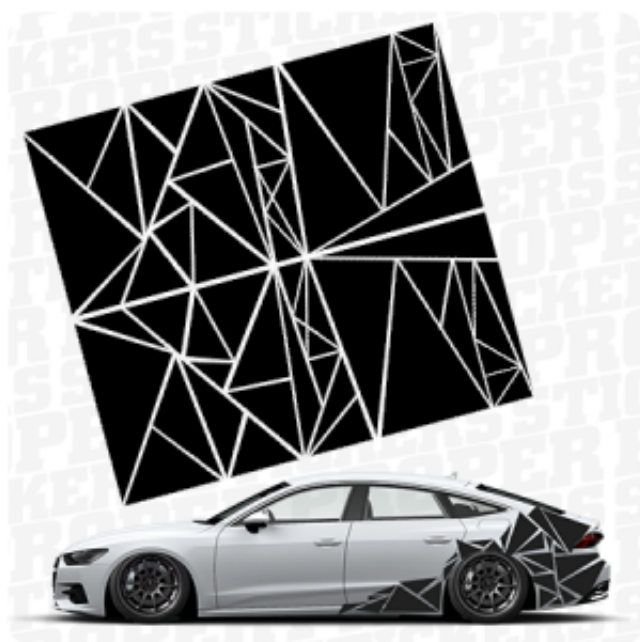

Link do produktu: <https://properstickers.pl/trojkaty-zestaw-2-arkusze-p-496.html>

TRÓJKĄTY - ZESTAW 2 ARKUSZE

| | |
|-------------------|--|
| Cena | 120,00 zł |
| Czas wysyłki | 2 dni robocze |
| Producent | ProperStickers |
| ZAWARTOŚĆ ZESTAWU | Każdy arkusz ma wymiary 45 x 100cm |
| KOLORY "HIGH" | WERSJA WYKOŃCZENIA WIDOCZNA JEST W NAZWACH KOLORÓW |
| KOLORY "PRO" | BROKAT, HOLOGRAM, CHROM, CARBON ORAZ INOX TYLKO W WERSJI POŁYSK |

ZAWARTOŚĆ ZESTAWU:

Zestaw składa się z 64 naklejek na dwóch arkuszach.

Arkusze przygotowane są tak abyś mógł z dwóch stron pojazdu odtworzyć ten sam wzór jednakże jeżeli nie chcesz, nie musisz, możesz naklejać je dowolnie, na dach, maskę, bok auta itp...

NAKLEJKA:

- » może być naklejona na dowolnej gładkiej powierzchni jak: samochód, lakier, szyba, lustro, telefon, laptop, ciężarówka, motor, rower, meble itp...
- » wykonana jest metodą cięcia po obrysie dzięki czemu nie posiada tła, tłem będzie powierzchnia na której zostanie naklejona
- » odporna na warunki atmosferyczne (deszcz, śnieg, słońce, ...)