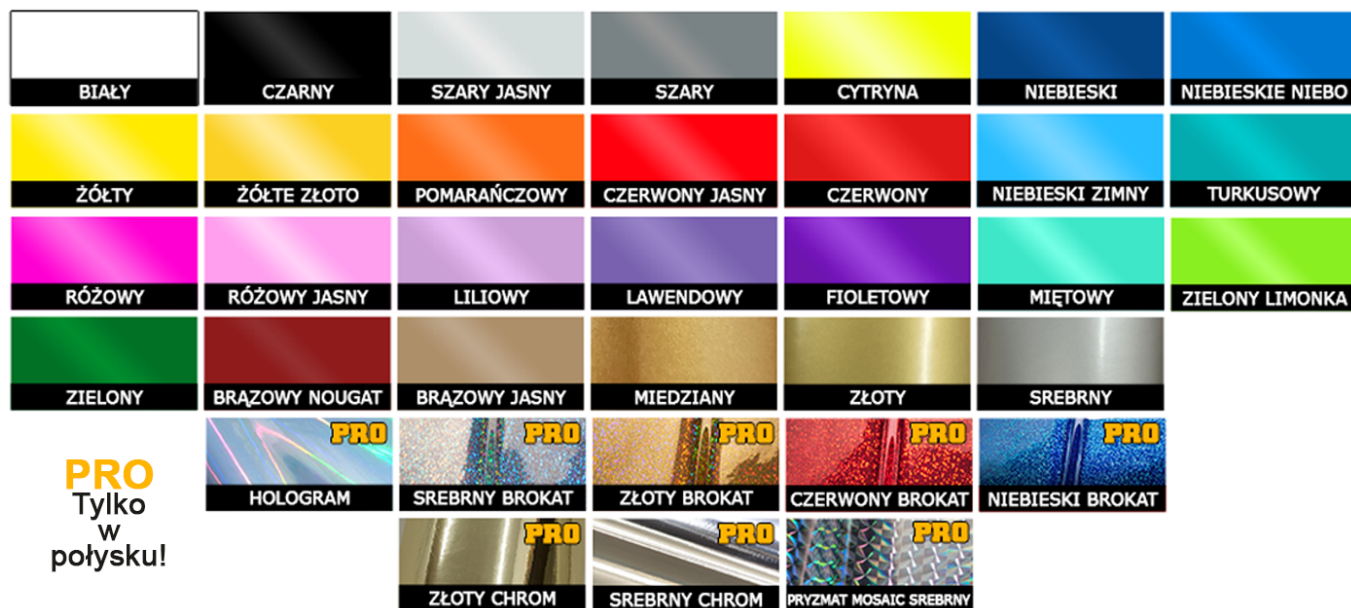

Opis produktu

WYMIARY NAKLEJKI:

- » 5 cm x 5 cm
- » 10 cm x 10 cm
- » 15 cm x 15 cm
- » 20 cm x 20 cm

POTRZEBUJESZ INNY ROZMIAR? NAPISZ DO NAS...

NAKLEJKA: