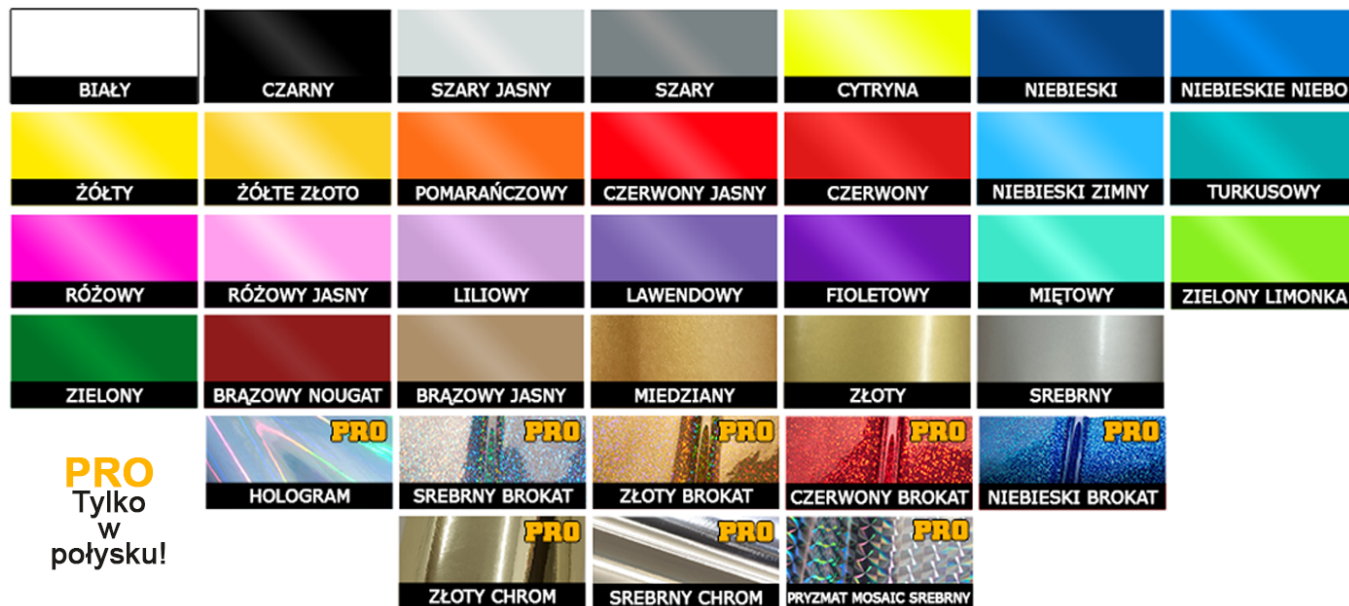

SEAT 4

Cena	7,00 zł
Czas wysyłki	2 dni robocze
Producent	ProperStickers
KOLORY "PRO"	BROKAT, HOLOGRAM, CHROM, CARBON ORAZ INOX TYLKO W WERSJI POŁYSK

Opis produktu

WYMIARY NAKLEJKI:

- » 10 X 8,8 cm
- » 15 X 13,3 cm

POTRZEBUJESZ INNY ROZMIAR? NAPISZ DO NAS...

NAKLEJKA:

- » może być naklejona na dowolnej gładkiej powierzchni jak: samochód, lakier, szyba, lustro, telefon, laptop, ciężarówka, motor, rower, meble itp...
- » wykonana jest metodą cięcia po obrysie dzięki czemu nie posiada tła, tłem będzie powierzchnia na której zostanie naklejona
- » odporna na warunki atmosferyczne (deszcz, śnieg, słońce, ...)

ROZMIAR: 10 cm , 15 cm

KOLOR NAKLEJKI: BIAŁY , CZARNY , SZARY JASNY , SZARY , CYTRYNA , NIEBIESKI , NIEBIESKIE NIEBO , ŻÓŁTY , ŻÓLTE ZŁOTO , POMARAŃCZOWY , CZERWONY JASNY , CZERWONY , NIEBIESKI ZIMNY , TURKUSOWY , RÓŻOWY , RÓŻOWY JASNY , LILIOWY , LAWENDOWY , FIOLETOWY , MIĘTOWY , ZIELONY LIMONKA , ZIELONY , BRĄZOWY NOUGAT , BRĄZOWY JASNY , MIEDZIANY , ZŁOTY , SREBRNY , HOLOGRAM - "PRO" , SREBRNY BROKAT - "PRO" , ZŁOTY BROKAT - "PRO" , CZERWONY BROKAT - "PRO" , NIEBIESKI BROKAT - "PRO" , ZŁOTY CHROM - "PRO" , SREBRNY CHROM - "PRO"

WYKOŃCZENIE: POŁYSK , MAT

ODBICIE LUSTRZANE: NIE - zewnętrzna , TAK - wewnętrzna