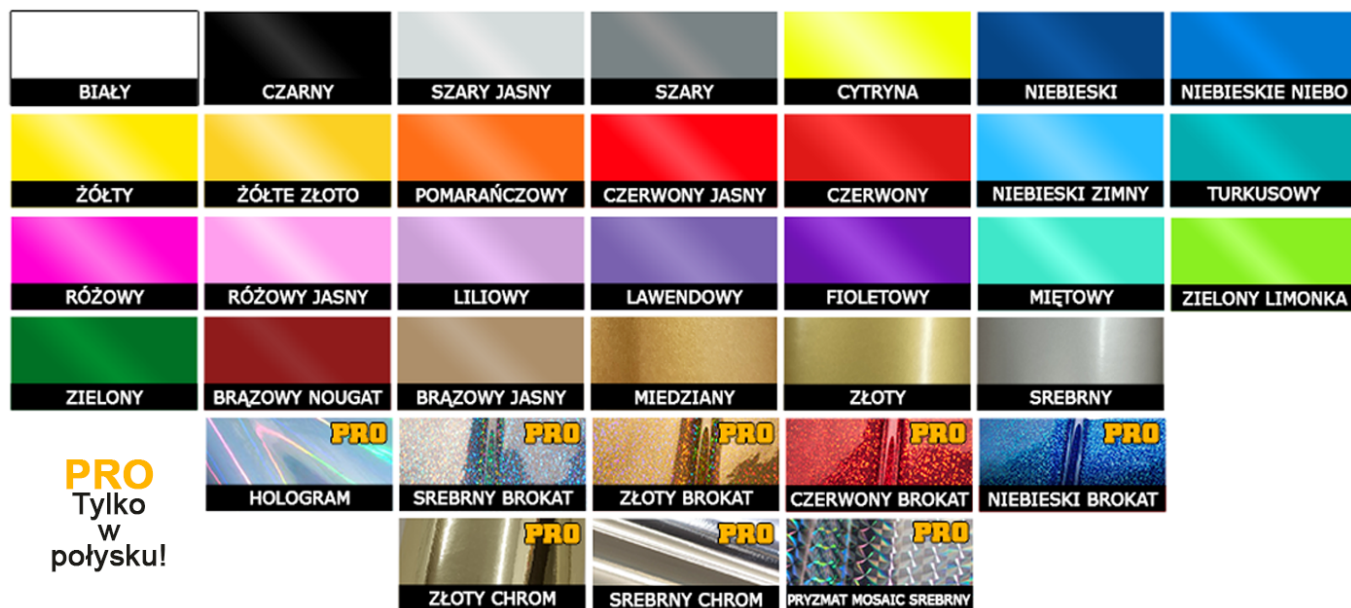

Dane aktualne na dzień: 04-05-2026 09:32

Link do produktu: <https://properstickers.pl/nfc-youtube-twoj-tekst-p-1073.html>

Opis produktu

ZOBACZ FILM !

NFC - YOUTUBE + twój tekst

Cena	40,00 zł
Czas wysyłki	2 dni robocze
Producent	ProperStickers
KOLORY "PRO"	BROKAT, HOLOGRAM, CHROM, CARBON ORAZ INOX TYLKO W WERSJI POŁYSK

**ZESTAW ZAWIERA:**

- naklejka / znaczek - drukowany i dodatkowo laminowany w kolorze jak na podglądzie i wykończeniu połysk - rozmiar 4x4 cm
- naklejka z twoim tekstem w jednym z dostępnych kolorów do wyboru (od 10 - 25cm długości w zależności od ilości znaków)
- tag NFC
 - programowalny wysokiej jakości współpracujący z prawie wszystkimi telefonami wyposażonymi w czytniki NFC.
 - wielokrotnego użytku, liczba zapisów: około 100 000
 - trwałość zapisów w pamięci: około 10lat
- krótką instrukcję naklejania i obsługi
- w przeciągu 1-2 dni roboczych od momentu złożenia zamówienia otrzymasz od nas na mail podany w zamówieniu wizualizację wraz z wymiarami

Produkt posiada dodatkowe opcje:

KOLOR NAKLEJKI: BIAŁY , CZARNY , SZARY JASNY , SZARY , CYTRYNA , NIEBIESKI , NIEBIESKIE NIEBO , ŻÓŁTY , ŻÓLTE ŻŁOTO , POMARAŃCZOWY , CZERWONY JASNY , CZERWONY , NIEBIESKI ZIMNY , TURKUSOWY , RÓŻOWY , RÓŻOWY JASNY , LILIOWY , LAWENDOWY , FIOLETOWY , MIĘTOWY , ZIEŁONY LIMONKA , ZIEŁONY , BRAŹOWY NOUGAT , BRAŹOWY JASNY , MIEDZIANY , ŻŁOTY , SREBRNY , HOLOGRAM - "PRO" , SREBRNY BROKAT - "PRO" , ŻŁOTY BROKAT - "PRO" , CZERWONY BROKAT - "PRO" , NIEBIESKI BROKAT - "PRO" , ŻŁOTY CHROM - "PRO" , PRYZMAT MOSAIC "PRO" , SREBRNY CHROM - "PRO"