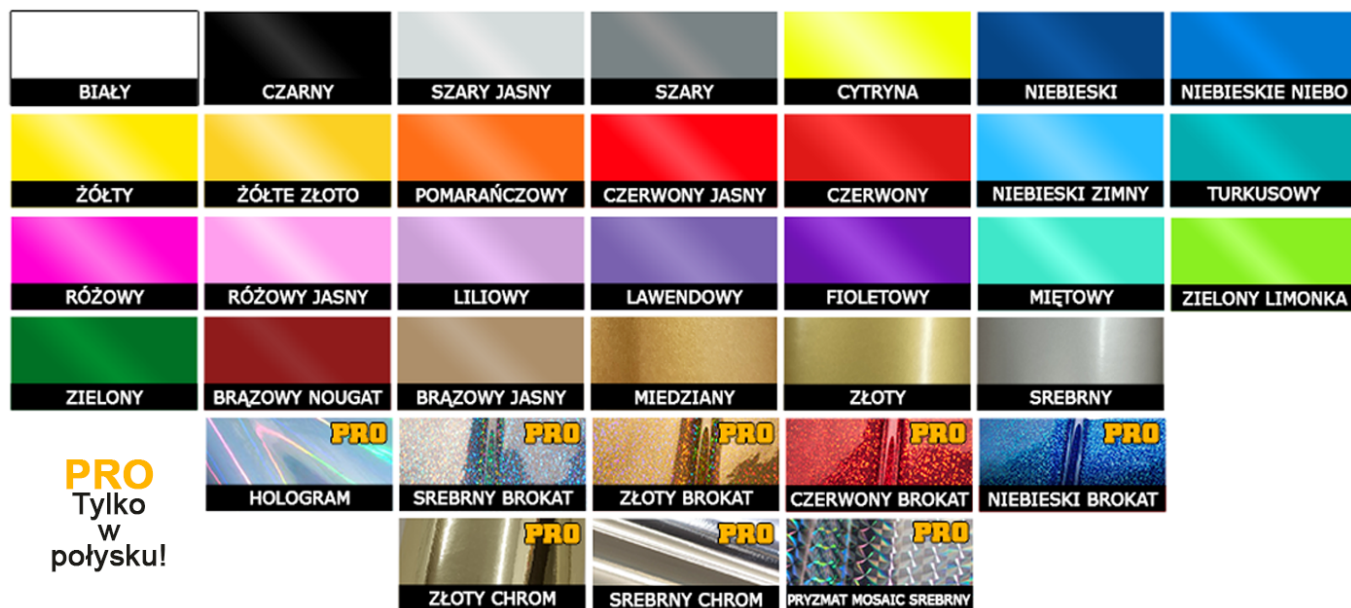

Link do produktu: <https://properstickers.pl/nfc-instagram-twoj-tekst-p-1068.html>

Opis produktu

**ZOBACZ FILM !**

## NFC - INSTAGRAM + twój tekst

Cena	<b>40,00 zł</b>
Czas wysyłki	<b>2 dni robocze</b>
Producent	<b>ProperStickers</b>
KOLORY "PRO"	<b>BROKAT, HOLOGRAM, CHROM, CARBON ORAZ INOX TYLKO W WERSJI POŁYSK</b>

**ZESTAW ZAWIERA:**

- naklejka / znaczek - drukowany i dodatkowo laminowany w kolorze jak na podglądzie i wykończeniu połysk - rozmiar 4x4 cm
- naklejka z twoim tekstem w jednym z dostępnych kolorów do wyboru ( od 10 - 25cm długości w zależności od ilości znaków )
- tag NFC
  - programowalny wysokiej jakości współpracujący z prawie wszystkimi telefonami wyposażonymi w czytniki NFC.
  - wielokrotnego użytku, liczba zapisów: około 100 000
  - trwałość zapisów w pamięci: około 10lat
- krótką instrukcję naklejania i obsługi
- w przeciągu 1-2 dni roboczych od momentu złożenia zamówienia otrzymasz od nas na mail podany w zamówieniu wizualizację wraz z wymiarami

**Produkt posiada dodatkowe opcje:**

**KOLOR NAKLEJKI:** BIAŁY , CZARNY , SZARY JASNY , SZARY , CYTRYNA , NIEBIESKI , NIEBIESKIE NIEBO , ŻÓŁTY , ŻÓLTE ŻŁOTO , POMARAŃCZOWY , CZERWONY JASNY , CZERWONY , NIEBIESKI ZIMNY , TURKUSOWY , RÓŻOWY , RÓŻOWY JASNY , LILIOWY , LAWENDOWY , FIOLETOWY , MIĘTOWY , ZIELONY LIMONKA , ZIELONY , BRAŹOWY NOUGAT , BRAŹOWY JASNY , MIEDZIANY , ŻŁOTY , SREBRNY , HOLOGRAM - "PRO" , SREBRNY BROKAT - "PRO" , ŻŁOTY BROKAT - "PRO" , CZERWONY BROKAT - "PRO" , NIEBIESKI BROKAT - "PRO" , ŻŁOTY CHROM - "PRO" , PRYZMAT MOSAIC "PRO" , SREBRNY CHROM - "PRO"