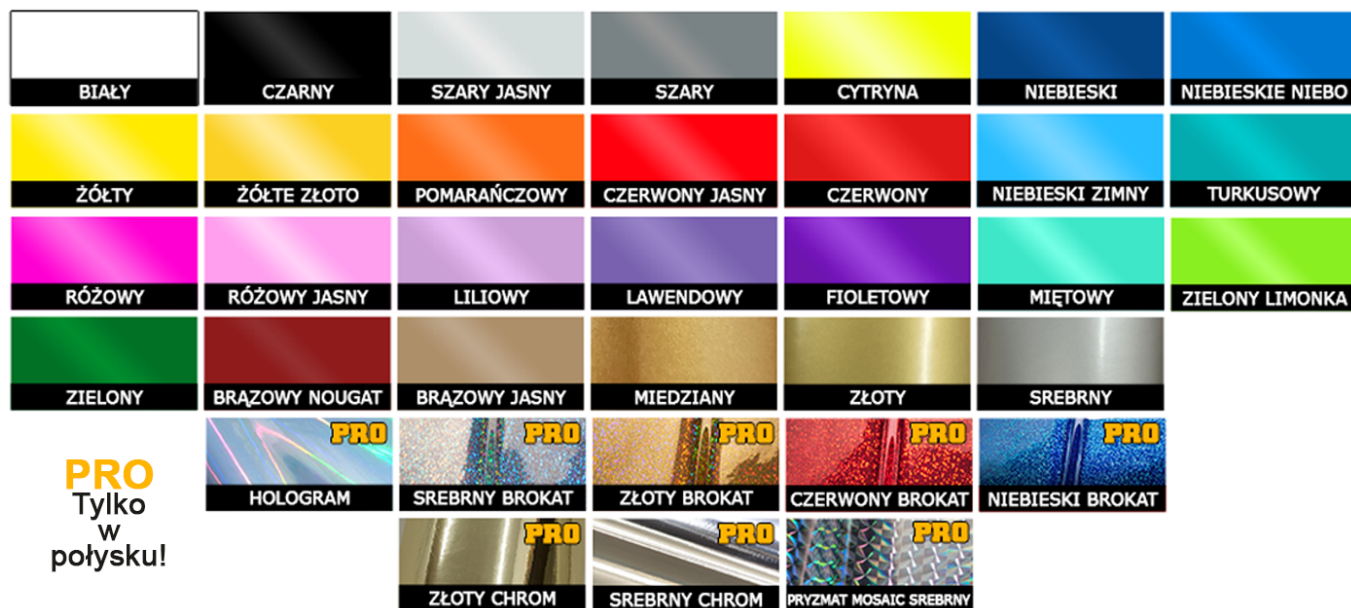

Link do produktu: <https://properstickers.pl/midnight-team-2-p-689.html>

### Opis produktu

WYCENA KOLORÓW "PRO" TYLKO I WYŁĄCZNIE PRZEZ E-MAIL !!

#### Produkt posiada dodatkowe opcje:

**ROZMIAR:** 20 cm , 25 cm , 30 cm , 35 cm , 40 cm , 45 cm , 50 cm , 60 cm , 70 cm , 80 cm , 90 cm , 100 cm

**KOLOR NAKLEJKI:** BIAŁY , CZARNY , SZARY JASNY , SZARY , CYTRYNA , NIEBIESKI , NIEBIESKIE NIEBO , ŻÓŁTY , ŻÓLTE ZŁOTO , POMARAŃCZOWY , CZERWONY JASNY , CZERWONY , NIEBIESKI ZIMNY , TURKUSOWY , RÓŻOWY , RÓŻOWY JASNY , LILIOWY , LAWENDOWY , FIOLETOWY , MIĘTOWY , ZIELONY LIMONKA , ZIELONY , BRĄZOWY NOUGAT , BRĄZOWY JASNY , MIEDZIANY , ZŁOTY , SREBRNY