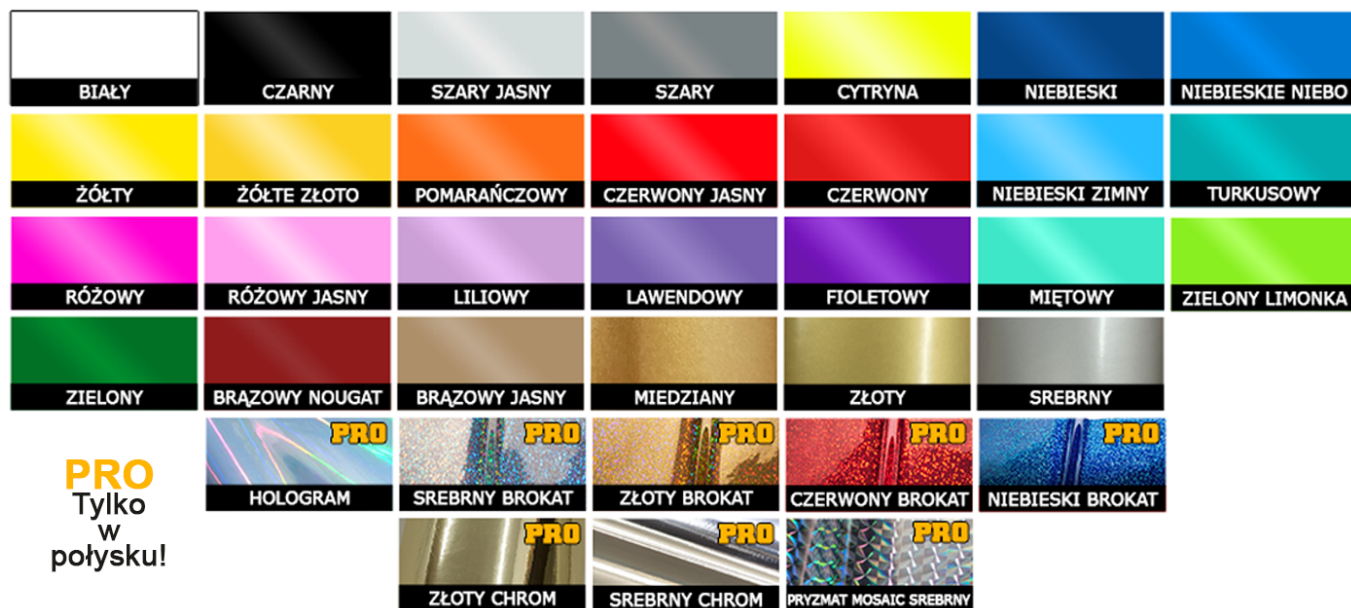

JEEP się

Cena	6,00 zł
Czas wysyłki	2 dni robocze
Producent	ProperStickers
KOLORY "PRO"	BROKAT, HOLOGRAM, CHROM, CARBON ORAZ INOX TYLKO W WERSJI POŁYSK

Opis produktu

PRO
Tylko
w
połysku!

WYMIARY NAKLEJKI:

- » 10 cm x 4,7 cm
- » 15 cm x 7 cm
- » 20 cm x 9,4 cm
- » 25 cm x 11,7 cm
- » 30 cm x 14 cm
- » 35 cm x 16,4 cm
- » 40 cm x 18,8 cm
- » 45 cm x 21,1 cm

POTRZEBUJESZ INNY ROZMIAR? NAPISZ DO NAS...**NAKLEJKA:**

- » może być naklejona na dowolnej gładkiej powierzchni jak: samochód, lakier, szyba, lustro, telefon, laptop, ciężarówka, motor, rower, meble itp...
- » wykonana jest metodą cięcia po obrysie dzięki czemu nie posiada tła, tłem będzie powierzchnia na której zostanie naklejona
- » odporna na warunki atmosferyczne (deszcz, śnieg, słońce, ...)
- » posiada folię transportową dzięki której w bardzo prosty sposób przykleisz ją w miejsce docelowe

Do każdego zamówienia dokładamy szczegółową instrukcję naklejania, TO PROSTE !!

Produkt posiada dodatkowe opcje:

ROZMIAR: 10 cm , 15 cm , 20 cm , 25 cm , 30 cm , 35 cm , 40 cm , 45 cm

KOLOR NAKLEJKI: BIAŁY , CZARNY , SZARY JASNY , SZARY , CYTRYNA , NIEBIESKI , NIEBIESKIE NIEBO , ŻÓŁTY , ŻÓLTE ZŁOTO , POMARAŃCZOWY , CZERWONY JASNY , CZERWONY , NIEBIESKI ZIMNY , TURKUSOWY , RÓŻOWY , RÓŻOWY JASNY , LILIOWY , LAWENDOWY , FIOLETOWY , MIĘTOWY , ZIELONY LIMONKA , ZIELONY , BRĄZOWY NOUGAT , BRĄZOWY JASNY , MIEDZIANY , ZŁOTY , SREBRNY , HOLOGRAM - "PRO" , SREBRNY BROKAT - "PRO" , ZŁOTY BROKAT - "PRO" , CZERWONY BROKAT - "PRO" , NIEBIESKI BROKAT - "PRO" , ZŁOTY CHROM - "PRO" , SREBRNY CHROM - "PRO"

WYKOŃCZENIE: POŁYSK , MAT

ODBICIE LUSTRZANE: NIE - zewnętrzna , TAK - wewnętrzna