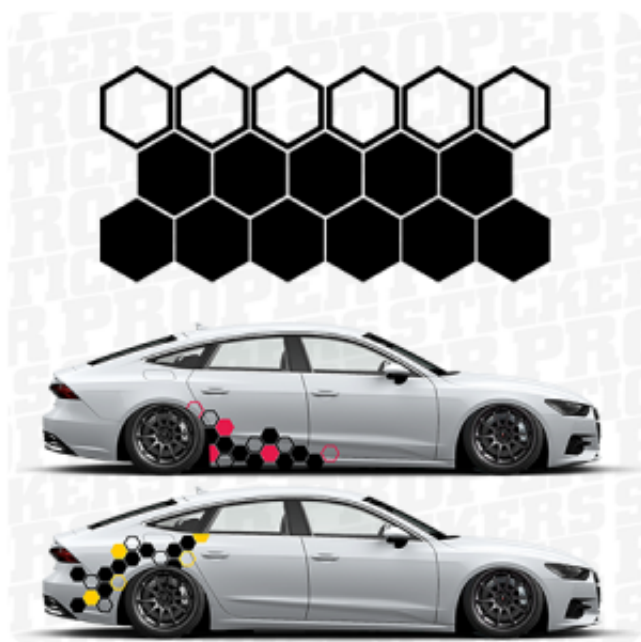

Link do produktu: <https://properstickers.pl/hexagon-8cm-zestaw-17-sztuk-p-497.html>

## HEXAGON 8cm - ZESTAW 17 sztuk

Cena	<b>35,00 zł</b>
Czas wysyłki	<b>2 dni robocze</b>
Producent	<b>ProperStickers</b>
ZAWARTOŚĆ ZESTAWU	<b>hexagon 8 x 7 cm - 17 sztuk</b>
KOLORY "HIGH"	<b>WERSJA WYKOŃCZENIA WIDOCZNA JEST W NAZWACH KOLORÓW</b>
KOLORY "PRO"	<b>BROKAT, HOLOGRAM, CHROM, CARBON ORAZ INOX TYLKO W WERSJI POŁYSK</b>

### Opis produktu

BIAŁY	CZARNY	SZARY JASNY	SZARY	CYTRYNA	NIEBIESKI	NIEBIESKIE NIEBO
ŻÓŁTY	ŻÓŁTE ZŁOTO	POMARAŃCZOWY	CZERWONY JASNY	CZERWONY	NIEBIESKI ZIMNY	TURKUSOWY
RÓŻOWY	RÓŻOWY JASNY	LILIOWY	LAWENDOWY	FIOLETOWY	MIĘTOWY	ZIEŁONY LIMONKA
ZIEŁONY	BRAZOWY NOUGAT	BRAZOWY JASNY	MIEDZIANY	ZŁOTY	SREBRNY	
<b>PRO</b> Tylko w połysku!						
	HOLOGRAM	SREBRNY BROKAT	ZŁOTY BROKAT	CZERWONY BROKAT	NIEBIESKI BROKAT	
		ZŁOTY CHROM	SREBRNY CHROM	PRYZMAT MOSAIC SREBRNY		

### ZAWARTOŚĆ ZESTAWU (1 arkusz):

» hexagon 8 x 7 cm - 17 sztuk