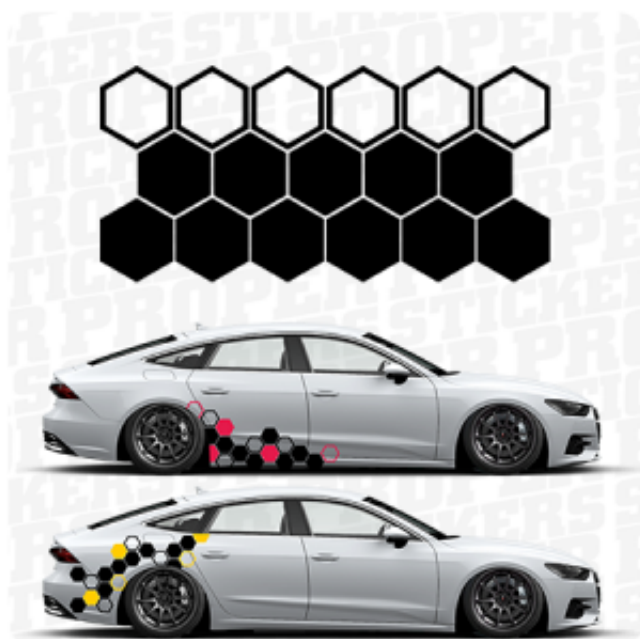

Link do produktu: <https://properstickers.pl/hexagon-8cm-zestaw-17-sztuk-p-497.html>

### Opis produktu

BIAŁY	CZARNY	SZARY JASNY	SZARY	CYTRYNA	NIEBIESKI	NIEBIESKIE NIEBO
ŻÓŁTY	ŻÓLTE ZŁOTO	POMARAŃCZOWY	CZERWONY JASNY	CZERWONY	NIEBIESKI ZIMNY	TURKUSOWY
RÓŻOWY	RÓŻOWY JASNY	LILIOWY	LAWENDOWY	FIOLETOWY	MIĘTOWY	ZIEŁONY LIMONKA
ZIEŁONY	BRAŹOWY NOUGAT	BRAŹOWY JASNY	MIEDZIANY	ZŁOTY	SREBRNY	
<b>PRO</b> Tylko w połysku!						
	HOLOGRAM	SREBRNY BROKAT	ZŁOTY BROKAT	CZERWONY BROKAT	NIEBIESKI BROKAT	
		ZŁOTY CHROM	SREBRNY CHROM	PRYZMAT MOSAIC SREBRNY		