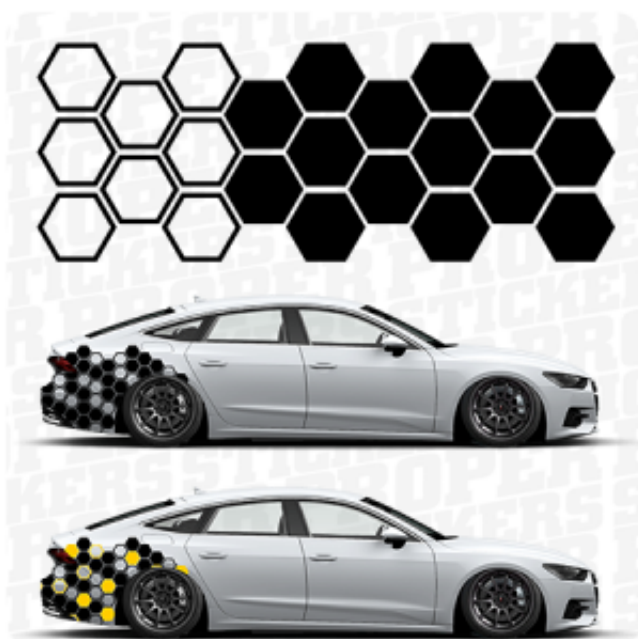

Link do produktu: <https://properstickers.pl/hexagon-15cm-zestaw-23-sztuki-p-495.html>

## HEXAGON 15cm - ZESTAW 23 sztuki

Cena	<b>75,00 zł</b>
Czas wysyłki	<b>2 dni robocze</b>
Producent	<b>ProperStickers</b>
ZAWARTOŚĆ ZESTAWU	<b>hexagon 15 x 13 cm - 23 sztuki</b>
KOLORY "HIGH"	<b>WERSJA WYKOŃCZENIA WIDOCZNA JEST W NAZWACH KOLORÓW</b>
KOLORY "PRO"	<b>BROKAT, HOLOGRAM, CHROM, CARBON ORAZ INOX TYLKO W WERSJI POŁYSK</b>

### Opis produktu

 BIAŁY	 CZARNY	 SZARY JASNY	 SZARY	 CYTRYNA	 NIEBIESKI	 NIEBIESKIE NIEBO
 ŻÓŁTY	 ŻÓŁTE ZŁOTO	 POMARAŃCZOWY	 CZERWONY JASNY	 CZERWONY	 NIEBIESKI ZIMNY	 TURKUSOWY
 RÓŻOWY	 RÓŻOWY JASNY	 LILIOWY	 LAWENDOWY	 FIOLETOWY	 MIĘTOWY	 ZIELONY LIMONKA
 ZIELONY	 BRAZOWY NOUGAT	 BRAZOWY JASNY	 MIEDZIANY	 ZŁOTY	 SREBRNY	
<b>PRO</b> Tylko w połysku!	 HOLOGRAM	 SREBRNY BROKAT	 ZŁOTY BROKAT	 CZERWONY BROKAT	 NIEBIESKI BROKAT	
		 ZŁOTY CHROM	 SREBRNY CHROM	 PRYZMAT MOSAIC SREBRNY		

### NAKLEJKA:

- » może być naklejona na dowolnej gładkiej powierzchni jak: samochód, lakier, szyba, lustro, telefon, laptop, ciężarówka, motor, rower, meble itp...
- » wykonana jest metodą cięcia po obrysie dzięki czemu nie posiada tła, tłem będzie powierzchnia na której zostanie naklejona
- » odporna na warunki atmosferyczne (deszcz, śnieg, słońce, ...)
- » posiada folię transportową dzięki której w bardzo prosty sposób przykleisz ją w miejsce docelowe