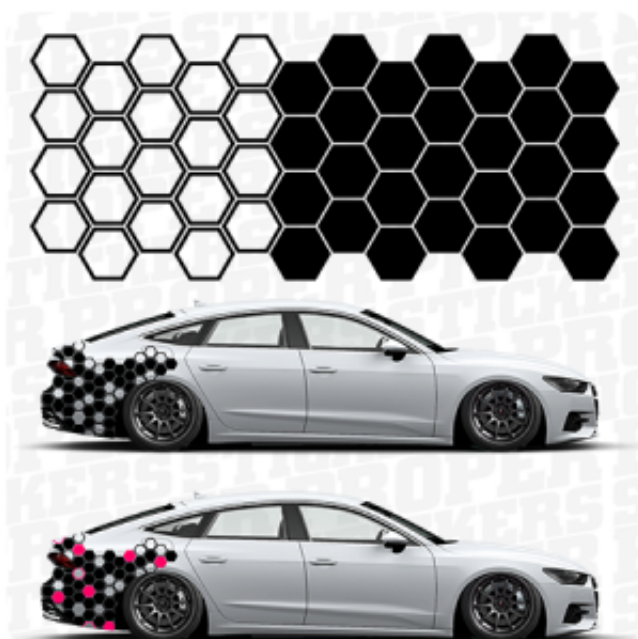

Link do produktu: <https://properstickers.pl/hexagon-10cm-zestaw-48-sztuk-p-494.html>

## HEXAGON 10cm - ZESTAW 48 sztuk

Cena	<b>75,00 zł</b>
Czas wysyłki	<b>2 dni robocze</b>
Producent	<b>ProperStickers</b>
ZAWARTOŚĆ ZESTAWU	<b>hexagon 10 x 8,7 cm - 48 sztuk</b>
KOLORY "HIGH"	<b>WERSJA WYKOŃCZENIA WIDOCZNA JEST W NAZWACH KOLORÓW</b>
KOLORY "PRO"	<b>BROKAT, HOLOGRAM, CHROM, CARBON ORAZ INOX TYLKO W WERSJI POŁYSK</b>

### Opis produktu

BIAŁY	CZARNY	SZARY JASNY	SZARY	CYTRYNA	NIEBIESKI	NIEBIESKIE NIEBO
ŻÓŁTY	ŻÓŁTE ZŁOTO	POMARAŃCZOWY	CZERWONY JASNY	CZERWONY	NIEBIESKI ZIMNY	TURKUSOWY
RÓŻOWY	RÓŻOWY JASNY	LILIOWY	LAWENDOWY	FIOLETOWY	MIĘTOWY	ZIEŁONY LIMONKA
ZIEŁONY	BRAŹOWY NOUGAT	BRAŹOWY JASNY	MIEDZIANY	ZŁOTY	SREBRNY	
<b>PRO</b> Tylko w połysku!						
	HOLOGRAM	SREBRNY BROKAT	ZŁOTY BROKAT	CZERWONY BROKAT	NIEBIESKI BROKAT	
	ZŁOTY CHROM	SREBRNY CHROM	PRYZMAT MOSAIC SREBRNY			

### NAKLEJKA:

- » może być naklejona na dowolnej gładkiej powierzchni jak: samochód, lakier, szyba, lustro, telefon, laptop, ciężarówka, motor, rower, meble itp...
- » wykonana jest metodą cięcia po obrysie dzięki czemu nie posiada tła, tłem będzie powierzchnia na której zostanie naklejona
- » odporna na warunki atmosferyczne (deszcz, śnieg, słońce, ...)
- » posiada folię transportową dzięki której w bardzo prosty sposób przykleisz ją w miejsce docelowe