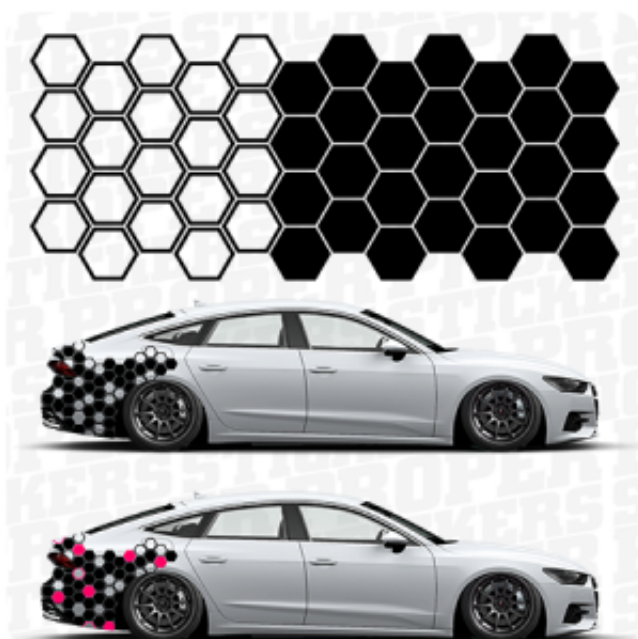

Link do produktu: <https://properstickers.pl/hexagon-10cm-zestaw-48-sztuk-p-494.html>

HEXAGON 10cm - ZESTAW 48 sztuk

Cena	75,00 zł
Czas wysyłki	2 dni robocze
Producent	ProperStickers
ZAWARTOŚĆ ZESTAWU	hexagon 10 x 8,7 cm - 48 sztuk
KOLORY "HIGH"	WERSJA WYKOŃCZENIA WIDOCZNA JEST W NAZWACH KOLORÓW
KOLORY "PRO"	BROKAT, HOLOGRAM, CHROM, CARBON ORAZ INOX TYLKO W WERSJI POŁYSK

Opis produktu

BIAŁY	CZARNY	SZARY JASNY	SZARY	CYTRYNA	NIEBIESKI	NIEBIESKIE NIEBO
ŻÓŁTY	ŻÓŁTE ZŁOTO	POMARAŃCZOWY	CZERWONY JASNY	CZERWONY	NIEBIESKI ZIMNY	TURKUSOWY
RÓŻOWY	RÓŻOWY JASNY	LILIOWY	LAWENDOWY	FIOLETOWY	MIĘTOWY	ZIEŁONY LIMONKA
ZIEŁONY	BRAŹOWY NOUGAT	BRAŹOWY JASNY	MIEDZIANY	ZŁOTY	SREBRNY	
PRO Tylko w połysku!						
	HOLOGRAM	SREBRNY BROKAT	ZŁOTY BROKAT	CZERWONY BROKAT	NIEBIESKI BROKAT	
		ZŁOTY CHROM	SREBRNY CHROM	PRYZMAT MOSAIC SREBRNY		

ZAWARTOŚĆ ZESTAWU (1 arkusz):

» hexagon 10 x 8,7 cm - 48 sztuk

NAKLEJKI OTRZYMUJESZ W JEDNYM ARKUSZU !

Przed naklejeniem arkusz należy pociąć na sztuki i każdą naklejkę przyklejać osobno.
W zestawie otrzymasz instrukcję naklejania.

NAKLEJKA:

- » może być naklejona na dowolnej gładkiej powierzchni jak: samochód, lakier, szyba, lustro, telefon, laptop, ciężarówka, motor, rower, meble itp...
- » wykonana jest metodą cięcia po obrysie dzięki czemu nie posiada tła, tłem będzie powierzchnia na której zostanie naklejona
- » odporna na warunki atmosferyczne (deszcz, śnieg, słońce, ...)
- » posiada folię transportową dzięki której w bardzo prosty sposób przykleisz ją w miejsce docelowe