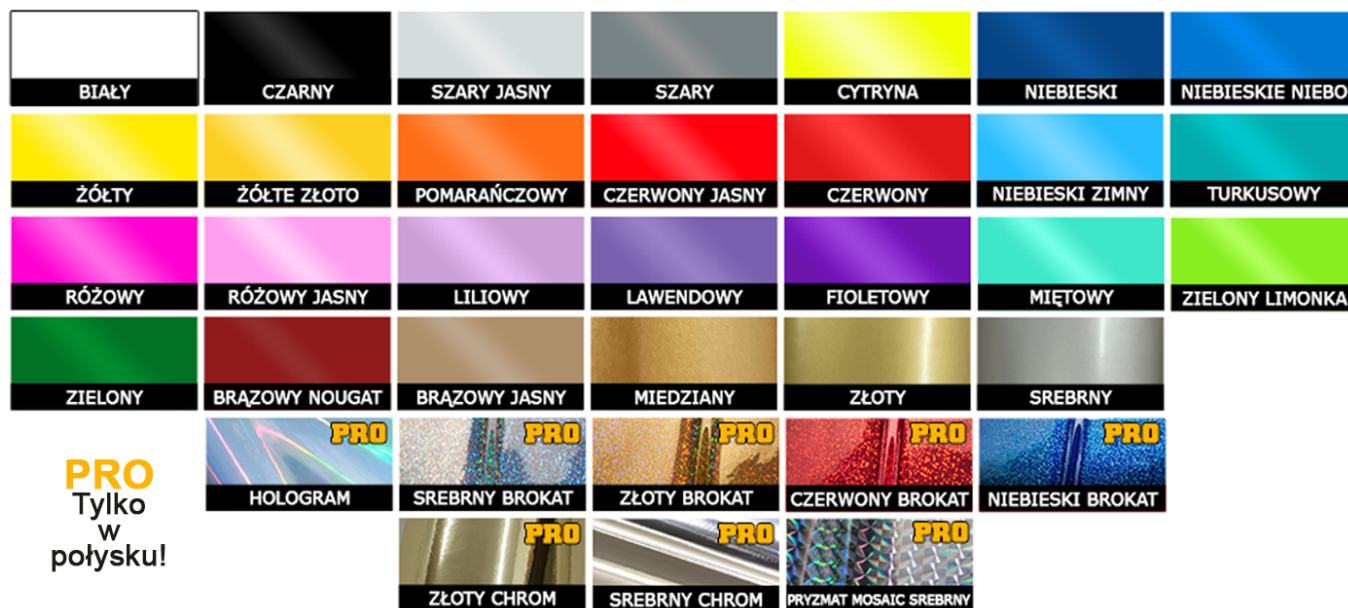

EURO TRIP

Cena	15,00 zł
Czas wysyłki	2 dni robocze
Producent	ProperStickers
KOLORY "PRO"	BROKAT, HOLOGRAM, CHROM, CARBON ORAZ INOX TYLKO W WERSJI POŁYSK

Opis produktu

WYMIARY NAKLEJKI:

- » 25 cm x 22 cm
- » 30 cm x 26,4 cm

POTRZEBUJESZ INNY ROZMIAR? NAPISZ DO NAS...

NAKLEJKA:

- » może być naklejona na dowolnej gładkiej powierzchni jak: samochód, lakier, szyba, lustro, telefon, laptop, ciężarówka, motor, rower, meble itp...
- » wykonana jest metodą cięcia po obrysie dzięki czemu nie posiada tła, tłem będzie powierzchnia na której zostanie naklejona
- » odporna na warunki atmosferyczne (deszcz, śnieg, słońce, ...)

ROZMIAR: 25 cm , 30 cm

KOLOR NAKLEJKI: BIAŁY , CZARNY , SZARY JASNY , SZARY , CYTRYNA , NIEBIESKI , NIEBIESKIE NIEBO , ŻÓŁTY , ŻÓLTE ZŁOTO , POMARAŃCZOWY , CZERWONY JASNY , CZERWONY , NIEBIESKI ZIMNY , TURKUSOWY , RÓŻOWY , RÓŻOWY JASNY , LILIOWY , LAWENDOWY , FIOLETOWY , MIĘTOWY , ZIELONY LIMONKA , ZIELONY , BRĄZOWY NOUGAT , BRĄZOWY JASNY , MIEDZIANY , ZŁOTY , SREBRNY , HOLOGRAM - "PRO" , SREBRNY BROKAT - "PRO" , ZŁOTY BROKAT - "PRO" , CZERWONY BROKAT - "PRO" , NIEBIESKI BROKAT - "PRO" , ZŁOTY CHROM - "PRO" , SREBRNY CHROM - "PRO"

WYKOŃCZENIE: POŁYSK , MAT

ODBICIE LUSTRZANE: NIE - zewnętrzna , TAK - wewnętrzna