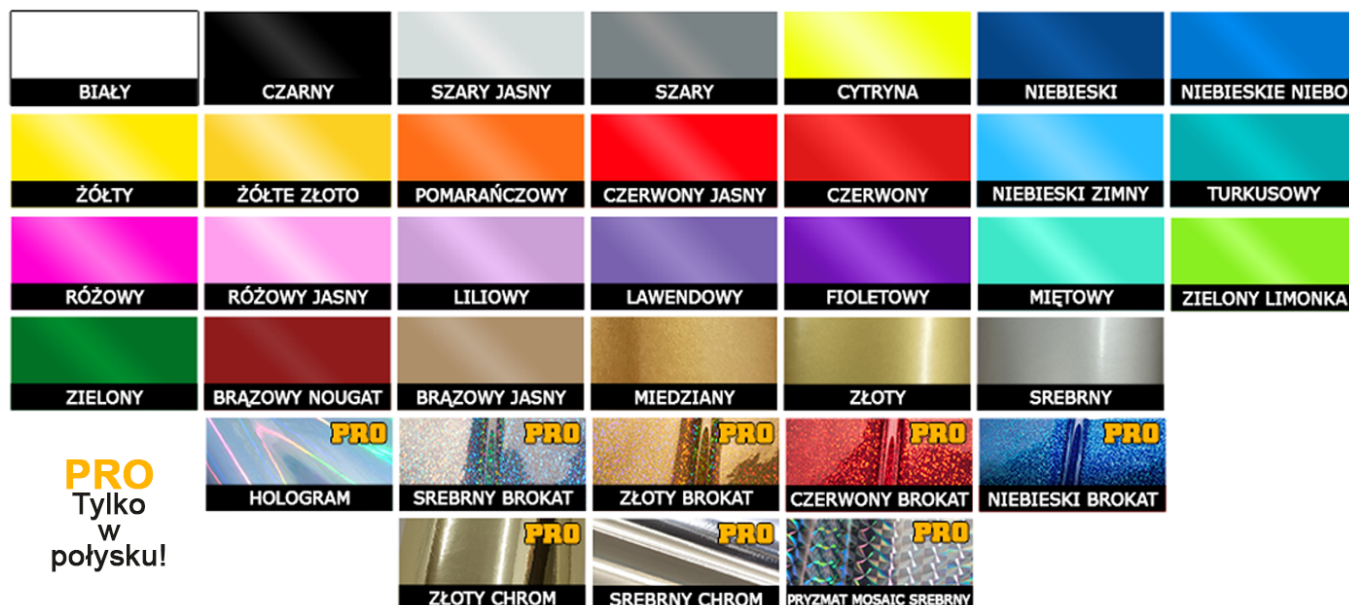

Eat Sleep Shift

Cena	8,00 zł
Czas wysyłki	2 dni robocze
Producent	ProperStickers
KOLORY "PRO"	BROKAT, HOLOGRAM, CHROM, CARBON ORAZ INOX TYLKO W WERSJI POŁYSK

Opis produktu

WYMIARY NAKLEJKI:

» 15 cm x 15,6 cm

POTRZEBUJESZ INNY ROZMIAR? NAPISZ DO NAS...

NAKLEJKA:

- » może być naklejona na dowolnej gładkiej powierzchni jak: samochód, lakier, szyba, lustro, telefon, laptop, ciężarówka, motor, rower, meble itp...
- » wykonana jest metodą cięcia po obrysie dzięki czemu nie posiada tła, tłem będzie powierzchnia na której zostanie naklejona
- » odporna na warunki atmosferyczne (deszcz, śnieg, słońce, ...)
- » posiada folię transportową dzięki której w bardzo prosty sposób przykleisz ją w miejsce docelowe

Do każdego zamówienia dokładamy szczegółową instrukcję naklejania, **TO PROSTE !!**

Produkt posiada dodatkowe opcje:

ROZMIAR: 15 cm

KOLOR NAKLEJKI: BIAŁY , CZARNY , SZARY JASNY , SZARY , CYTRYNA , NIEBIESKI , NIEBIESKIE NIEBO , ŻÓŁTY , ŻÓLTE ZŁOTO , POMARAŃCZOWY , CZERWONY JASNY , CZERWONY , NIEBIESKI ZIMNY , TURKUSOWY , RÓŻOWY , RÓŻOWY JASNY , LILIOWY , LAWENDOWY , FIOLETOWY , MIĘTOWY , ZIELONY LIMONKA , ZIELONY , BRĄZOWY NOUGAT , BRĄZOWY JASNY , MIEDZIANY , ZŁOTY , SREBRNY , HOLOGRAM - "PRO" , SREBRNY BROKAT - "PRO" , ZŁOTY BROKAT - "PRO" , CZERWONY BROKAT - "PRO" , NIEBIESKI BROKAT - "PRO" , ZŁOTY CHROM - "PRO" , SREBRNY CHROM - "PRO"

WYKOŃCZENIE: POŁYSK , MAT

ODBICIE LUSTRZANE: NIE - zewnętrzna , TAK - wewnętrzna