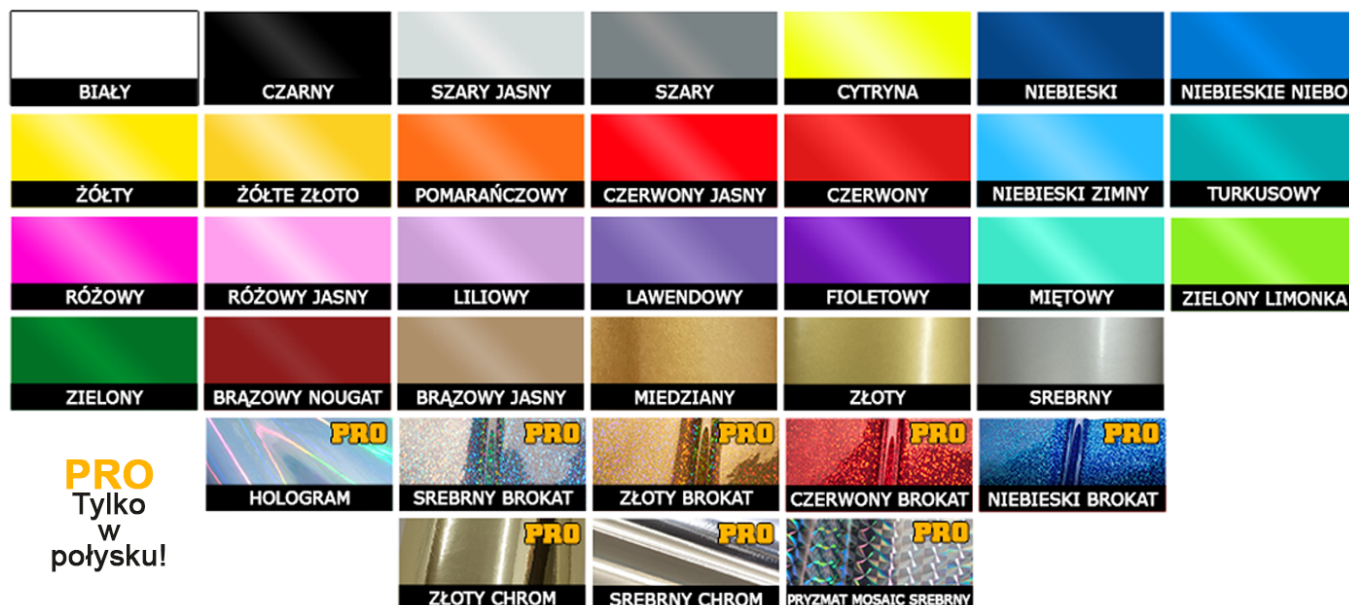

Link do produktu: <https://properstickers.pl/eat-sleep-mazda-p-163.html>

Eat Sleep Mazda

Cena	7,00 zł
Czas wysyłki	2 dni robocze
Producent	ProperStickers
KOLORY "PRO"	BROKAT, HOLOGRAM, CHROM, CARBON ORAZ INOX TYLKO W WERSJI POŁYSK

Opis produktu

WYMIARY NAKLEJKI:

» 15 x 4,7 cm

POTRZEBUJESZ INNY ROZMIAR? NAPISZ DO NAS...

NAKLEJKA:

- » może być naklejona na dowolnej gładkiej powierzchni jak: samochód, lakier, szyba, lustro, telefon, laptop, ciężarówka, motor, rower, meble itp...
- » wykonana jest metodą cięcia po obrysie dzięki czemu nie posiada tła, tłem będzie powierzchnia na której zostanie naklejona
- » odporna na warunki atmosferyczne (deszcz, śnieg, słońce, ...)
- » posiada folię transportową dzięki której w bardzo prosty sposób przykleisz ją w miejsce docelowe

Do każdego zamówienia dokładamy szczegółową instrukcję naklejania, **TO PROSTE !!**

Produkt posiada dodatkowe opcje:

ROZMIAR: 15 cm

KOLOR NAKLEJKI: BIAŁY , CZARNY , SZARY JASNY , SZARY , CYTRYNA , NIEBIESKI , NIEBIESKIE NIEBO , ŻÓŁTY , ŻÓLTE ZŁOTO , POMARAŃCZOWY , CZERWONY JASNY , CZERWONY , NIEBIESKI ZIMNY , TURKUSOWY , RÓŻOWY , RÓŻOWY JASNY , LILIOWY , LAWENDOWY , FIOLETOWY , MIĘTOWY , ZIELONY LIMONKA , ZIELONY , BRĄZOWY NOUGAT , BRĄZOWY JASNY , MIEDZIANY , ZŁOTY , SREBRNY , HOLOGRAM - "PRO" , SREBRNY BROKAT - "PRO" , ZŁOTY BROKAT - "PRO" , CZERWONY BROKAT - "PRO" , NIEBIESKI BROKAT - "PRO" , ZŁOTY CHROM - "PRO" , SREBRNY CHROM - "PRO"

WYKOŃCZENIE: POŁYSK , MAT

ODBICIE LUSTRZANE: NIE - zewnętrzna , TAK - wewnętrzna