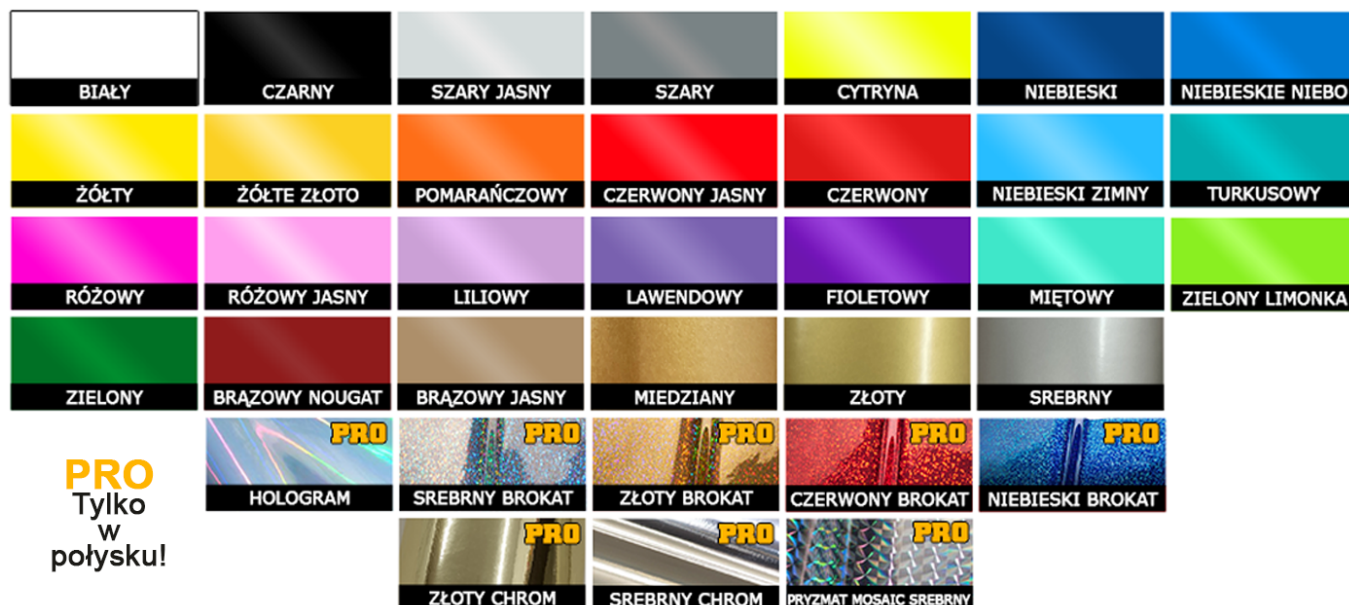

Link do produktu: <https://properstickers.pl/eat-sleep-kia-p-162.html>

Eat Sleep KIA

Cena	7,00 zł
Czas wysyłki	2 dni robocze
Producent	ProperStickers
KOLORY "PRO"	BROKAT, HOLOGRAM, CHROM, CARBON ORAZ INOX TYLKO W WERSJI POŁYSK

Opis produktu

WYMIARY NAKLEJKI:

» 15 x 4,7 cm

POTRZEBUJESZ INNY ROZMIAR? NAPISZ DO NAS...

NAKLEJKA:

- » może być naklejona na dowolnej gładkiej powierzchni jak: samochód, lakier, szyba, lustro, telefon, laptop, ciężarówka, motor, rower, meble itp...
- » wykonana jest metodą cięcia po obrysie dzięki czemu nie posiada tła, tłem będzie powierzchnia na której zostanie naklejona
- » odporna na warunki atmosferyczne (deszcz, śnieg, słońce, ...)
- » posiada folię transportową dzięki której w bardzo prosty sposób przykleisz ją w miejsce docelowe

Do każdego zamówienia dokładamy szczegółową instrukcję naklejania, **TO PROSTE !!**

Produkt posiada dodatkowe opcje:

ROZMIAR: 15 cm

KOLOR NAKLEJKI: BIAŁY , CZARNY , SZARY JASNY , SZARY , CYTRYNA , NIEBIESKI , NIEBIESKIE NIEBO , ŻÓŁTY , ŻÓLTE ZŁOTO , POMARAŃCZOWY , CZERWONY JASNY , CZERWONY , NIEBIESKI ZIMNY , TURKUSOWY , RÓŻOWY , RÓŻOWY JASNY , LILIOWY , LAWENDOWY , FIOLETOWY , MIĘTOWY , ZIELONY LIMONKA , ZIELONY , BRĄZOWY NOUGAT , BRĄZOWY JASNY , MIEDZIANY , ZŁOTY , SREBRNY , HOLOGRAM - "PRO" , SREBRNY BROKAT - "PRO" , ZŁOTY BROKAT - "PRO" , CZERWONY BROKAT - "PRO" , NIEBIESKI BROKAT - "PRO" , ZŁOTY CHROM - "PRO" , SREBRNY CHROM - "PRO"

WYKOŃCZENIE: POŁYSK , MAT

ODBICIE LUSTRZANE: NIE - zewnętrzna , TAK - wewnętrzna