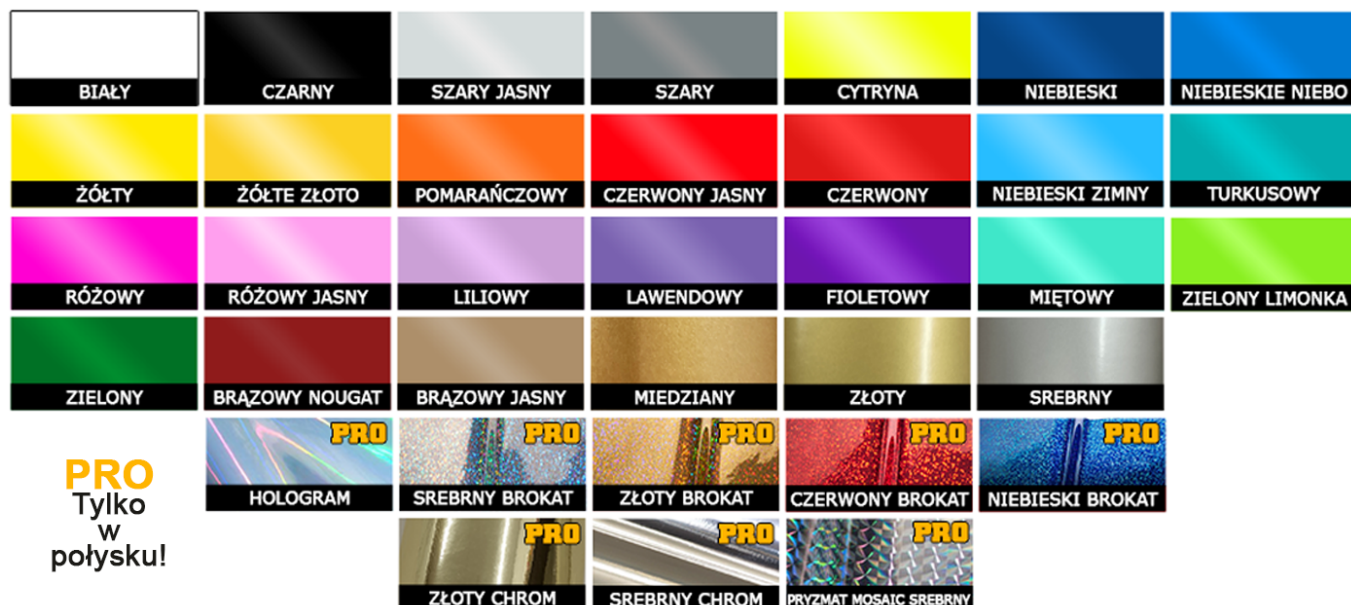

Opis produktu

WYMIARY NAKLEJKI:

» 15 x 4,7 cm

POTRZEBUJESZ INNY ROZMIAR? NAPISZ DO NAS...

NAKLEJKA:

- » może być naklejona na dowolnej gładkiej powierzchni jak: samochód, lakier, szyba, lustro, telefon, laptop, ciężarówka, motor, rower, meble itp...
- » wykonana jest metodą cięcia po obrysie dzięki czemu nie posiada tła, tłem będzie powierzchnia na której zostanie naklejona
- » odporna na warunki atmosferyczne (deszcz, śnieg, słońce, ...)
- » posiada folię transportową dzięki której w bardzo prosty sposób przykleisz ją w miejsce docelowe