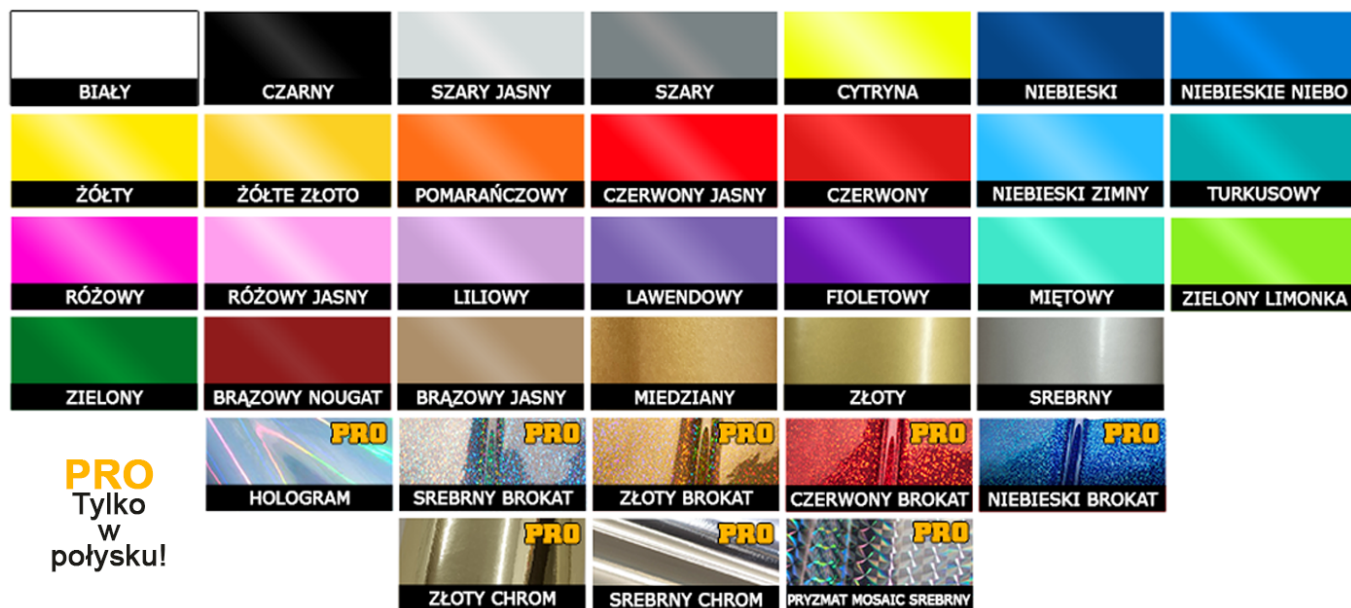

Link do produktu: <https://properstickers.pl/eat-sleep-hyundai-p-134.html>

Eat Sleep Hyundai

Cena	7,00 zł
Czas wysyłki	2 dni robocze
Producent	ProperStickers
KOLORY "PRO"	BROKAT, HOLOGRAM, CHROM, CARBON ORAZ INOX TYLKO W WERSJI POŁYSK

Opis produktu

WYMIARY NAKLEJKI:

» 15 x 11 cm

POTRZEBUJESZ INNY ROZMIAR? NAPISZ DO NAS...

NAKLEJKA:

- » może być naklejona na dowolnej gładkiej powierzchni jak: samochód, lakier, szyba, lustro, telefon, laptop, ciężarówka, motor, rower, meble itp...
- » wykonana jest metodą cięcia po obrysie dzięki czemu nie posiada tła, tłem będzie powierzchnia na której zostanie naklejona
- » odporna na warunki atmosferyczne (deszcz, śnieg, słońce, ...)
- » posiada folię transportową dzięki której w bardzo prosty sposób przykleisz ją w miejsce docelowe

Do każdego zamówienia dokładamy szczegółową instrukcję naklejania, **TO PROSTE !!**

Produkt posiada dodatkowe opcje:

ROZMIAR: 15 cm

KOLOR NAKLEJKI: BIAŁY , CZARNY , SZARY JASNY , SZARY , CYTRYNA , NIEBIESKI , NIEBIESKIE NIEBO , ŻÓŁTY , ŻÓLTE ZŁOTO , POMARAŃCZOWY , CZERWONY JASNY , CZERWONY , NIEBIESKI ZIMNY , TURKUSOWY , RÓŻOWY , RÓŻOWY JASNY , LILIOWY , LAWENDOWY , FIOLETOWY , MIĘTOWY , ZIELONY LIMONKA , ZIELONY , BRĄZOWY NOUGAT , BRĄZOWY JASNY , MIEDZIANY , ZŁOTY , SREBRNY , HOLOGRAM - "PRO" , SREBRNY BROKAT - "PRO" , ZŁOTY BROKAT - "PRO" , CZERWONY BROKAT - "PRO" , NIEBIESKI BROKAT - "PRO" , ZŁOTY CHROM - "PRO" , SREBRNY CHROM - "PRO"

WYKOŃCZENIE: POŁYSK , MAT

ODBICIE LUSTRZANE: NIE - zewnętrzna , TAK - wewnętrzna